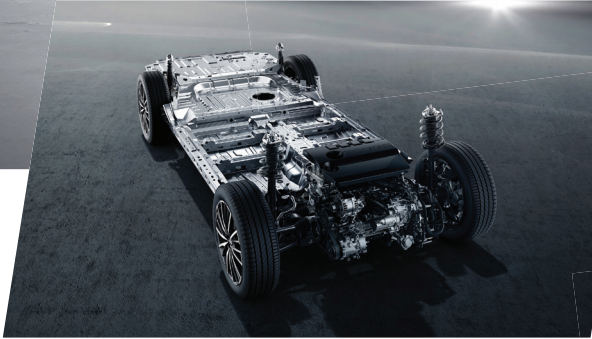

### LED ÖN FARLAR

Tam LED farlar, Tiggo 8 Pro'nun şık tasarımını tamamlarken daha iyi bir aydınlatma ve görüş imkânı sunuyor.