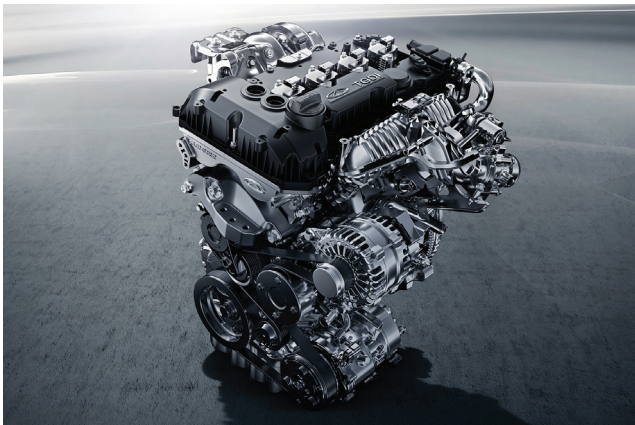

TIGGO 8 PRO

Motor	
Tipi	Turbo Benzinli Direkt Enjeksiyonlu
Hacim (cc)	1598
Güç (HP)	183 HP (136.5 kW) @5500 d/d
Maksimum Tork	275 Nm @ 2000-4000 d/d
Silindir Sayısı	4
Frenler	Ön: Hava Soğutmalı Disk - Arka: Disk
Süspansiyon	Ön: McPherson süspansiyon Arka: Çok noktadan bağlantılı bağımsız süspansiyon
Şanzıman	7 İleri Otomatik DCT
Çekiş	4x2 Önden Çekiş
Lastikler	235/55R18
0-100 km/s	9,1
Maksimum Sürat (km/h)	190

Ebatlar	
Uzunluk (mm)	4722
Genişlik (mm)	1860
Yükseklik (mm)	1705
Aks Mesafesi (mm)	2710
Yakıt Tankı (L)	51
Bagaj Hacmi (L)	*479 L
Boş Ağırlık (kg)	1640

Yakıt Tüketimi	
Düşük (L/100km)	10,5
Orta (L/100km)	7,7
Yüksek (L/100km)	7
Ekstra Yüksek (L/100km)	8,3
Birleşik (L/100km)	8,1
Birleşik CO2 (g/km)	183

Konfor	Luxury	Excellent	Avantgarde
Otomatik Farlar	•	•	•
Otomatik Silecek	•	•	•
Elektrikli Park Freni	•	•	•
Anahtarsız Giriş & Çalıştırma	•	•	•
Arka Park Sensörü	•	•	•
Ön Park Sensörü	•	•	•
360° Görüş Sistemi	•	•	•
540° Gelişmiş Görüş Sistemi			•
Otomatik Bagaj Kapağı	•	•	•
Açılabilir Panoramik Cam Tavan	•	•	•
Elektrikli Sürücü Koltuğu (6-Yönlü)	•	•	•
Elektrikli Sürücü Koltuğu Bel Desteği (4-Yönlü)		•	•
Hafızalı Sürücü Koltuğu		•	•
Elektrikli Ön Yolcu Koltuğu (4 Yöne Ayarlanabilir)		•	•
Ön Koltuk - Isıtma	•	•	•
Ön Koltuk - Soğutma		•	•
Çift Bölge Otomatik Klima	•	•	•
Hava Kalite Sistemi (AQS)		•	•
N95 Sınıfı Kabin Filtresi	•	•	•
Sürüş Modları (Eco, Normal, Sport)	•	•	•
Aydınlatmalı Ön Makyaj Aynaları	•	•	•
Ön ve Arka Kol Dayama	•	•	•
Gözlük Saklama Bölmesi	•	•	•

Güvenlik	Luxury	Excellent	Avantgarde
Yokuş Kalkış Asistanı	•	•	•
Yokuş Kalkış Desteği	•	•	•
Yokuş İniş Kontrolü	•	•	•
Aktif Gergili Emniyet Kemerleri (Ön ve Arka)	•	•	•
Ön Hava Yastıkları	•	•	•
Yan Hava Yastıkları (Ön)	•	•	•
Yan Hava Yastıkları (Arka)		•	•
Perde Hava Yastıkları	•	•	•
Sürücü Diz Hava Yastığı		•	•
Kilitlenmeyi Önleyen Fren Sistemi (ABS)	•	•	•
Elektronik Fren Gücü Dağılımı (EBD)	•	•	•
Elektronik Stabilite Kontrolü (ESP)	•	•	•
Hız Limitleyici	•	•	•
Hız Sabitleyici	•	•	•
Akıllı Hız Sabitleme Sistemi		•	•
Kör Nokta Uyarı Sistemi	•	•	•
Ön ve Arka Çarpışma Uyarı Sistemi		•	•
Şerit Konumlandırma Asistanı		•	•
Aktif Acil Durum Freni (Araç, Yaya ve Bisiklet Tanıma Özelliği)		•	•
Trafikte Sürüş Asistanı		•	•
Açık Kapı Uyarı Sistemi		•	•
Aktif Uzun Far Kontrol Sistemi		•	•
Lastik Basınç İzleme Sistemi	•	•	•
İmmobilizer	•	•	•
Güvenlik Sistemi Alarmı	•	•	•

Teknoloji	Luxury	Excellent	Avantgarde
12.3" Gösterge Paneli	•	•	•
12.3" Multimedya Ekranı	•	•	•
24.6" Bilgi-Eğlence Sistemi			•
8" Klima Paneli	•	•	•
Bluetooth	•	•	•
e-call	•	•	•
Akıllı Sesli Komut Sistemi	•	•	•
Kablosuz CarPlay ve AndroidAuto	•	•	•
6 Hoparlör	•		
8 Hoparlör		•	
SONY Ses Sistemi			•
Kablosuz Şarj	•	•	•
Gelişmiş Kablosuz Şarj			•
12V Güç Çıkışı (Ön)	•	•	•
12V Güç Çıkışı (Bagaj)	•	•	•

Dış Donanım	Luxury	Excellent	Avantgarde
18" Alüminyum Alaşım Jantlar	•	•	•
LED Ön Farlar	•	•	•
LED Gündüz Farları	•	•	•
Gelişmiş LED Ön Aydınlatma			•
LED Arka Stop Lambası	•	•	•
Tavan Rayları	•	•	•
Model Işık İmzası	•	•	•
Elektrikli Yan Aynalar	•	•	•
Isıtmalı Yan Aynalar	•	•	•
Otomatik Katlanır Yan Aynalar	•	•	•
Çift Egzoz Çıkışı	•	•	•
Spoiler	•	•	•
Yan Boy Stepne	•	•	•
Elektrikli Yan Basamaklar	o*	o*	o*

İç Donanım	Luxury	Excellent	Avantgarde
7 Renkli Ambiyans Aydınlatma	•	•	
64 Renkli Ambiyans Aydınlatma			•
Ön ve Arka Okuma Aydınlatmaları	•	•	•
Otomatik Karanlık İç Ayna	•	•	•
Deri Direksiyon	•		•
Deri Koltuklar - Siyah	•		•
Deri Koltuklar - Taba		•	
Deri Koltuklar - Mürdüm			•
Ön Koltuklar Arkasında Cepler	•	•	•
Elektrikli Ön ve Arka Camlar	•	•	•
Bagaj Bölümü Aydınlatması	•	•	•
ISOFIX Bağlantı Noktaları	•	•	•
60:40 Katlanabilen Arka Koltuklar	•	•	•
50:50 Katlanabilen 3. Sıra Koltuklar	•	•	•
2 x USB Çıkışı (Ön) (Tip A ve Tip C)			•
2 x USB Çıkışı (Arka) (Tip A ve Tip C)			•
2 x USB Çıkışı (Ön) (Tip A)	•	•	
1 x USB Çıkışı (Arka) (Tip A)	•	•