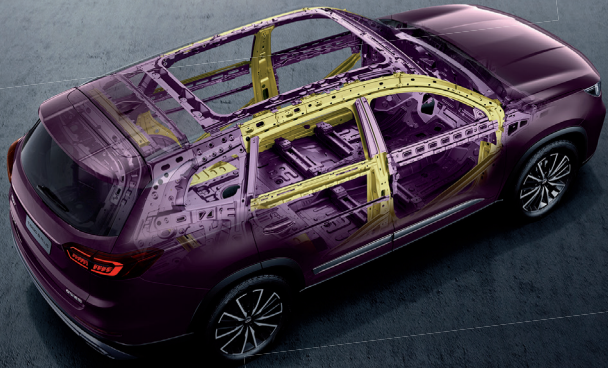

TIGGO 8 PRO

AYRICALIĞIN KEYFİNİ SÜRÜN

CHERY

# AYRICALIĞI HİSSEDİN

Lüks tasarım ve özelliklere sahip Tiggo8 Pro tam size göre. Sunduğu üstün konfor, güvenlik ve hayatınızı kolaylaştıran özellikler ile beklentilerin ötesinde bir yolculuk deneyimi sizi bekliyor.